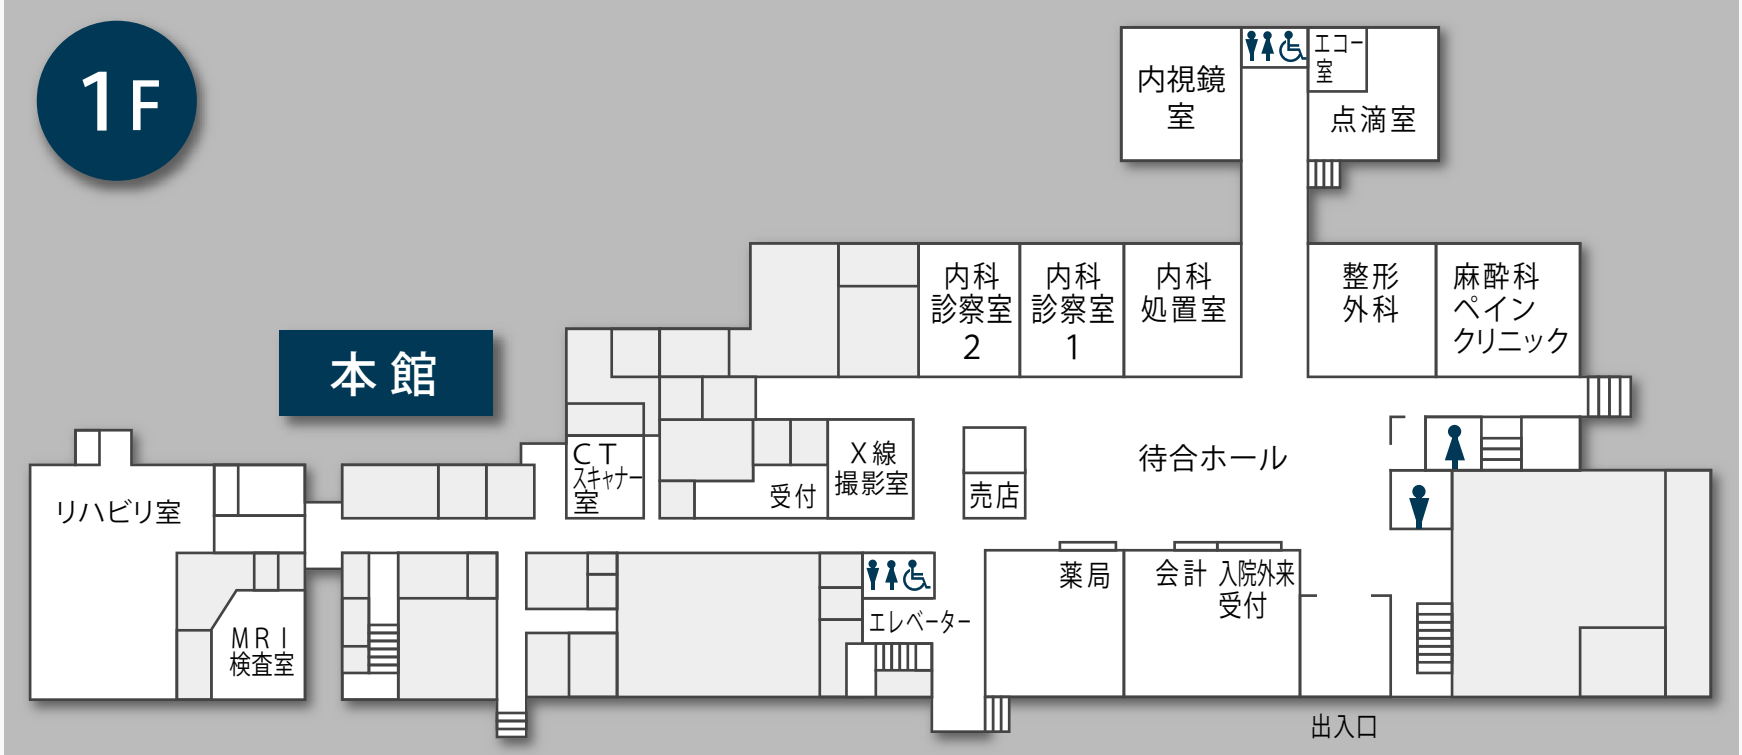

町立長沼病院 館内案内図

1F

町立長沼病院 館内案内図

2F

本館

精神病棟

トイレ 階段

3F

長沼町立介護療養型老人保健施設 いこい

本館

トイレ 階段

町立長沼病院 館内案内図

4F

本館

 トイレ  階段