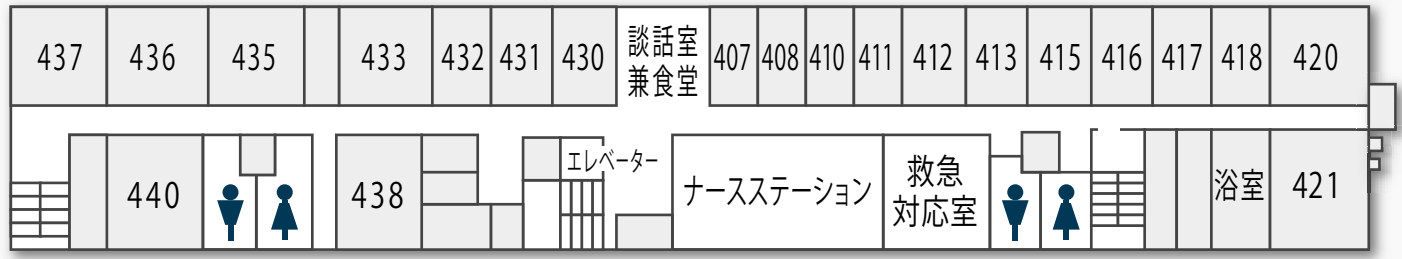

町立長沼病院 館内案内図

1F

町立長沼病院 館内案内図

2F

本館

精神病棟

トイレ 階段

3F

長沼町立介護療養型老人保健施設 いこい

本館

トイレ 階段

町立長沼病院 館内案内図

4F

本館

 トイレ  階段