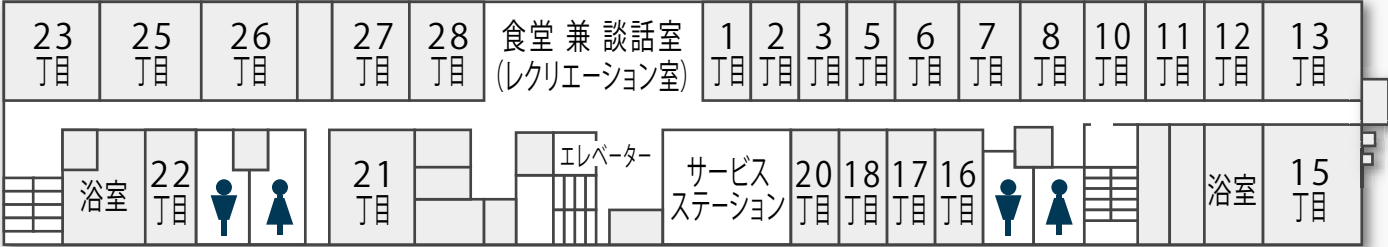

町立長沼病院 館内案内図

1F

町立長沼病院 館内案内図

2F

本館

精神病棟

トイレ 階段

3F

長沼町立介護療養型老人保健施設 いこい

本館

トイレ 階段

町立長沼病院 館内案内図

4F

本館

 トイレ  階段