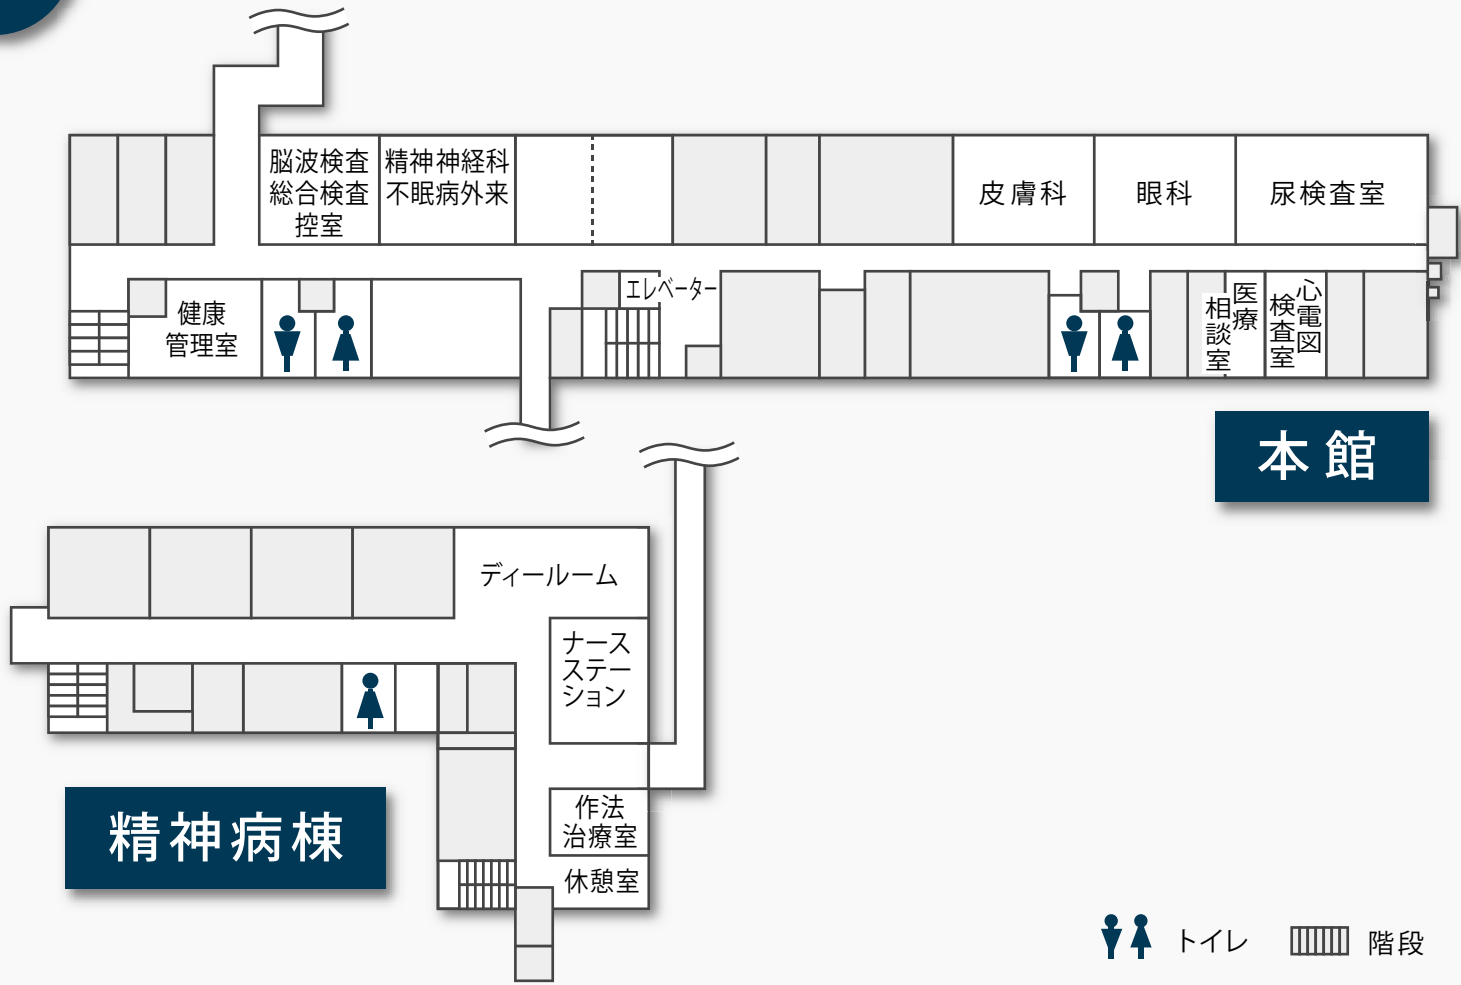

町立長沼病院 館内案内図

1F

町立長沼病院 館内案内図

2F

本館

精神病棟

トイレ 階段

3F

長沼町立介護療養型老人保健施設 いこい

本館

トイレ 階段

町立長沼病院 館内案内図

4F

本館

 トイレ  階段