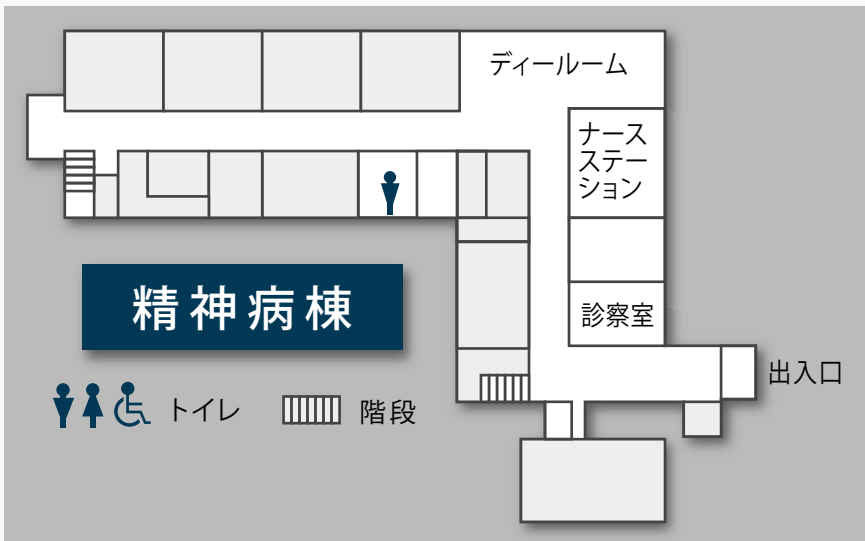

町立長沼病院 館内案内図

1F

町立長沼病院 館内案内図

2F

本館

精神病棟

トイレ 階段

3F

長沼町立介護療養型老人保健施設 いこい

本館

トイレ 階段

町立長沼病院 館内案内図

4F

本館

 トイレ  階段